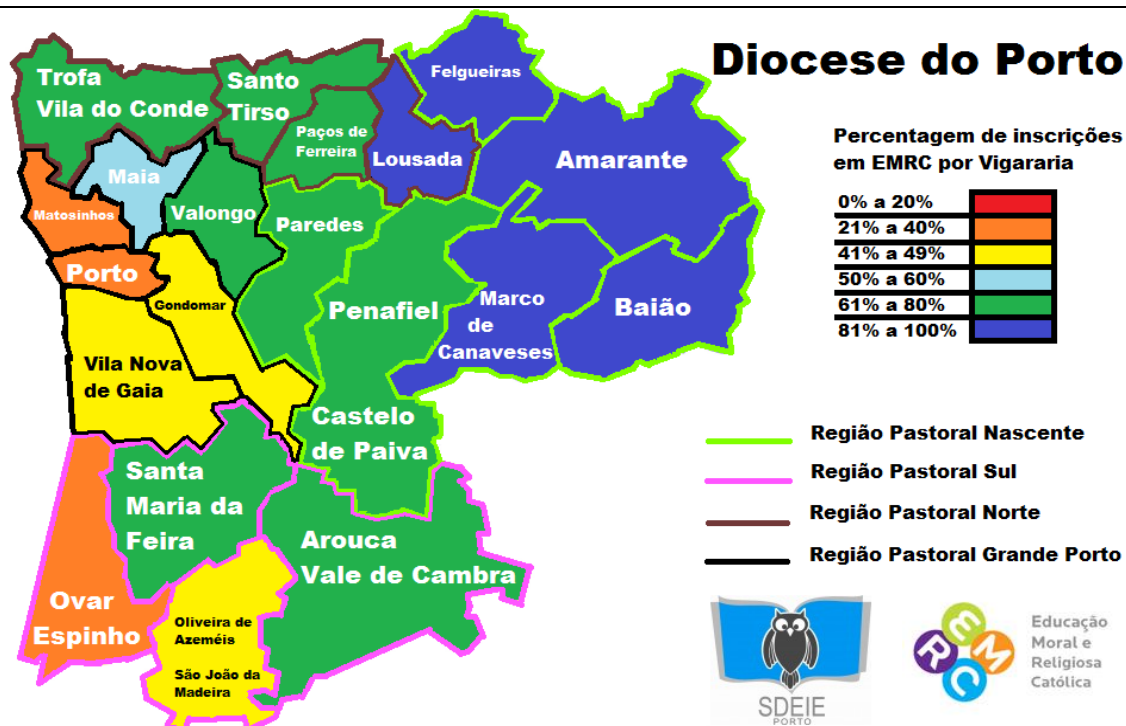

Inscrições em EMRC na Diocese

	1º ciclo	2º ciclo	3º ciclo	Secundário
Matriculados	43804	44781	61050	24130
Inscritos	1745	32492	37574	4857
% de Inscritos	3,98%	72,56%	61,55%	20,13%

Inscrições em EMRC na Vigararia de Arouca

*Dados apenas de alguns agrupamentos