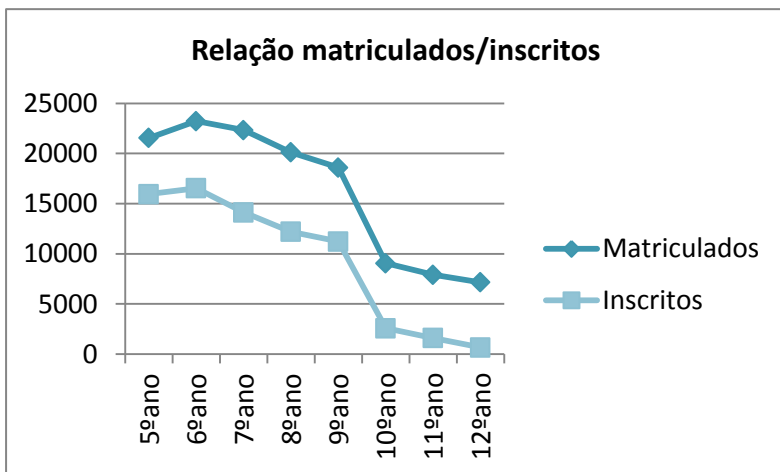

Inscrições em EMRC na Diocese

	1º ciclo	2º ciclo	3º ciclo	Secundário
Matriculados	43804	44781	61050	24130
Inscritos	1745	32492	37574	4857
% de Inscritos	3,98%	72,56%	61,55%	20,13%

Inscrições em EMRC na Vigararia de Arouca

Ano	1º ano*	2º ano*	3º ano*	4º ano*	5º ano	6º ano	7º ano	8º ano	9º ano	10º ano	11º ano	12º ano
Matriculados	235	100	96	87	345	391	361	312	293	141	108	104
Inscritos	58	0	0	0	342	389	344	261	235	115	86	52
	1º ciclo				2º ciclo		3º ciclo			Secundário		