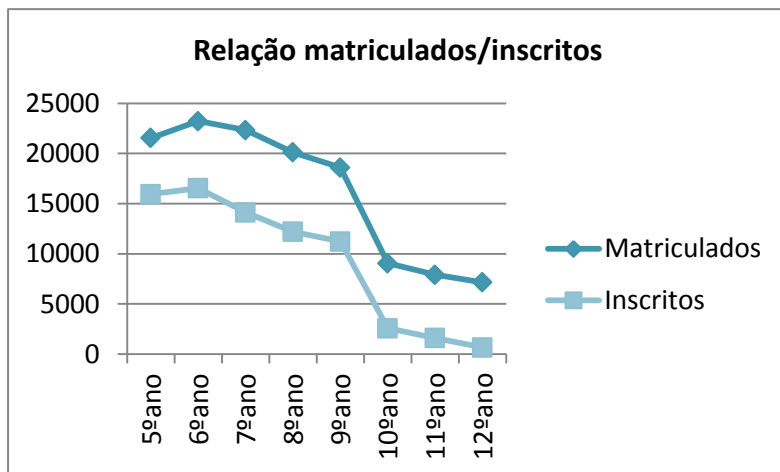

Inscrições em EMRC na Diocese

	1º ciclo	2º ciclo	3º ciclo	Secundário
Matriculados	43804	44781	61050	24130
Inscritos	1745	32492	37574	4857
% de Inscritos	3,98%	72,56%	61,55%	20,13%

Inscrições em EMRC na Vigararia da Maia

Ano	1º ano*	2º ano*	3º ano*	4º ano*	5º ano	6º ano	7ºano	8ºano	9ºano	10º ano	11º ano	12º ano
Matriculados	605	567	538	581	1100	1192	1078	1020	904	715	589	539
Inscritos	0	0	0	0	797	916	693	639	510	117	67	1
	1º ciclo				2ºciclo		3ºciclo			Secundário		

*Dados apenas alguns agrupamentos