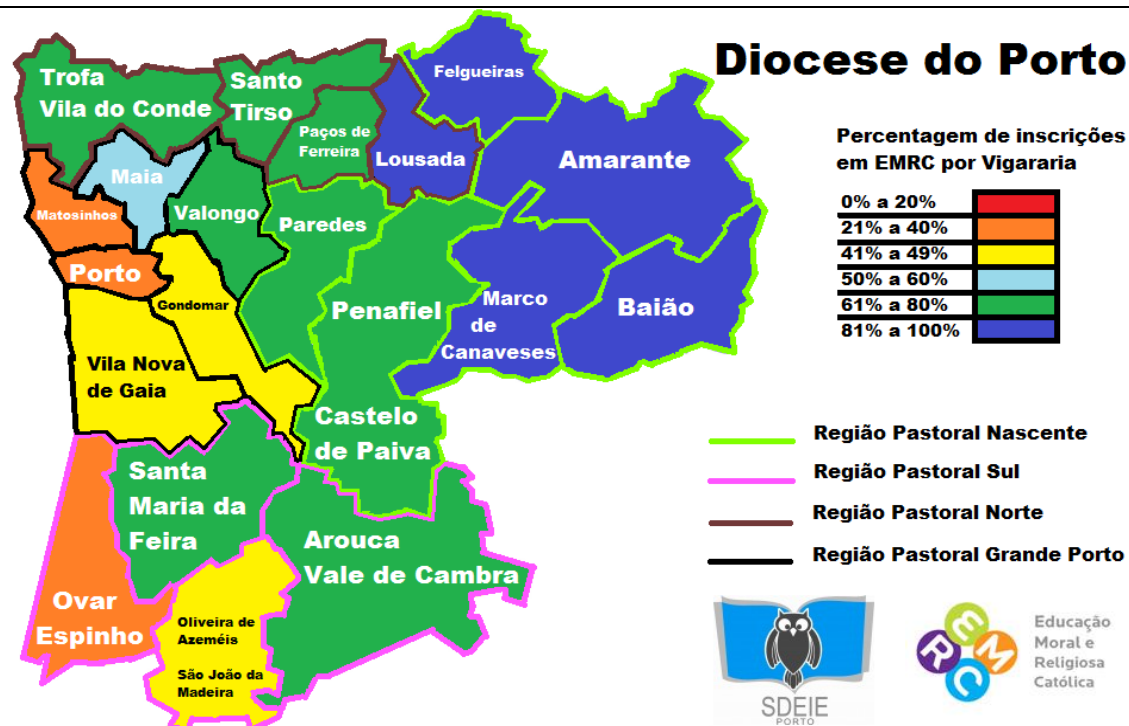

Inscrições em EMRC na Diocese

	1º ciclo	2º ciclo	3º ciclo	Secundário
Matriculados	43804	44781	61050	24130
Inscritos	1745	32492	37574	4857
% de Inscritos	3,98%	72,56%	61,55%	20,13%

Inscrições em EMRC na Vigararia da Maia

*Dados apenas alguns agrupamentos