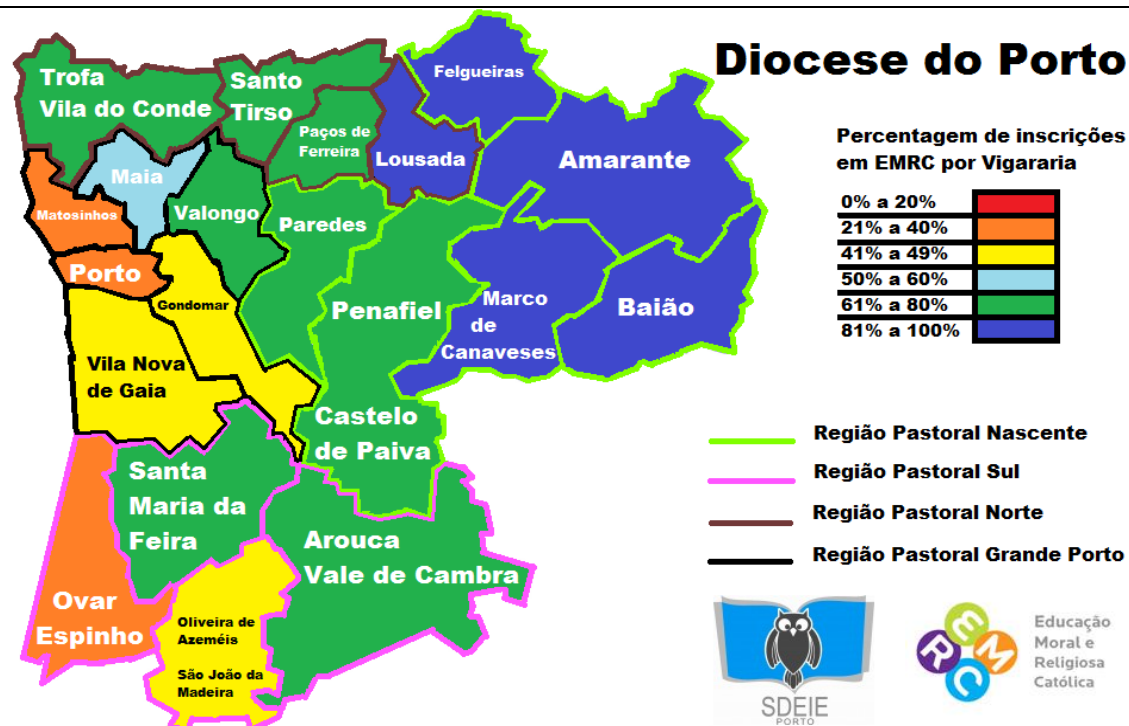

Inscrições em EMRC na Diocese

	1º ciclo	2º ciclo	3º ciclo	Secundário
Matriculados	43804	44781	61050	24130
Inscritos	1745	32492	37574	4857
% de Inscritos	3,98%	72,56%	61,55%	20,13%

Inscrições em EMRC na Vigararia de Marco de Canaveses

*Dados apenas alguns agrupamentos