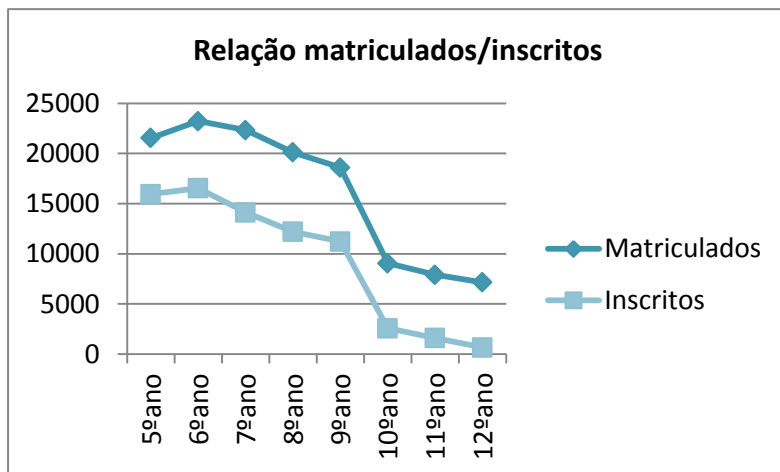

Inscrições em EMRC na Diocese

	1º ciclo	2º ciclo	3º ciclo	Secundário
Matriculados	43804	44781	61050	24130
Inscritos	1745	32492	37574	4857
% de Inscritos	3,98%	72,56%	61,55%	20,13%

Inscrições em EMRC na Vigararia de Marco de Canaveses

Ano	1º ano*	2º ano*	3º ano*	4º ano*	5º ano	6º ano	7ºano	8ºano	9ºano	10º ano	11º ano	12º ano
Matriculados	340	392	339	376	702	780	723	752	665	385	338	162
Inscritos	0	0	123	111	675	728	640	683	604	246	167	10
	1º ciclo				2ºciclo		3ºciclo			Secundário		

*Dados apenas alguns agrupamentos