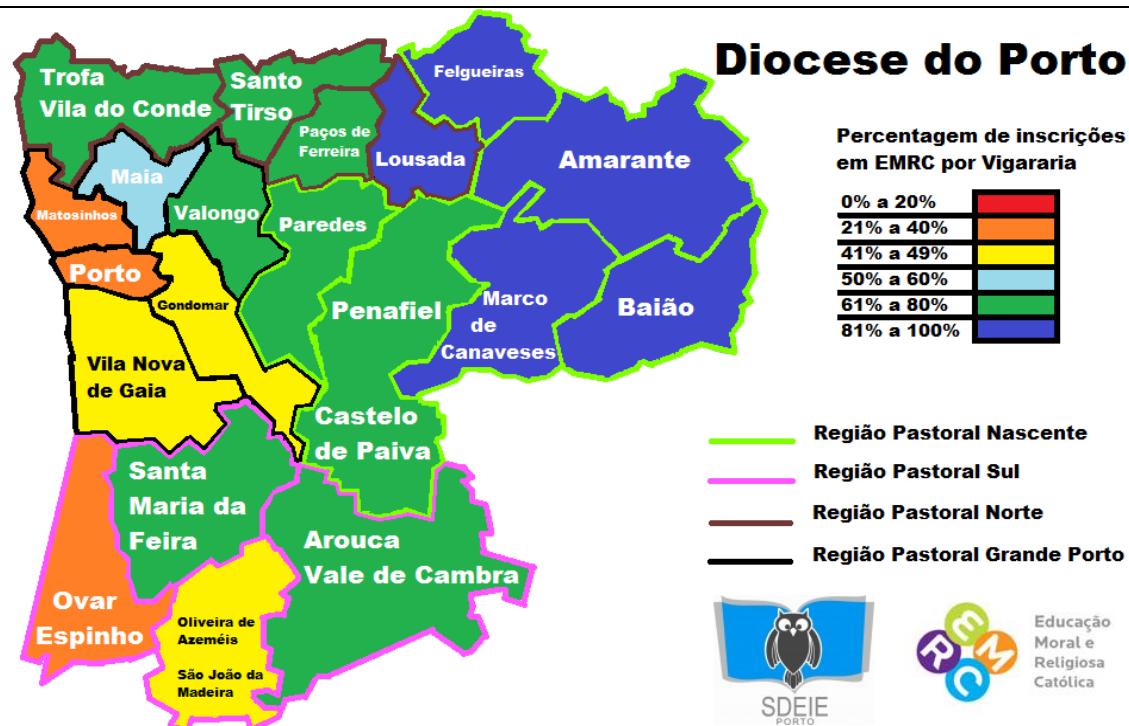

Inscrições em EMRC na Diocese

	1º ciclo	2º ciclo	3º ciclo	Secundário
Matriculados	43804	44781	61050	24130
Inscritos	1745	32492	37574	4857
% de Inscritos	3,98%	72,56%	61,55%	20,13%

## Inscrições em EMRC na Vigararia de Paços de Ferreira

Ano	1º ano*	2º ano*	3º ano*	4º ano*	5º ano	6º ano	7ºano	8ºano	9ºano	10º ano	11º ano	12º ano
Matriculados	487	528	531	574	734	877	877	781	728	402	266	237
Inscritos	0	0	0	0	697	804	739	624	610	136	88	29
	<b>1º ciclo</b>				<b>2ºciclo</b>		<b>3ºciclo</b>			<b>Secundário</b>		

\*Dados apenas alguns agrupamentos