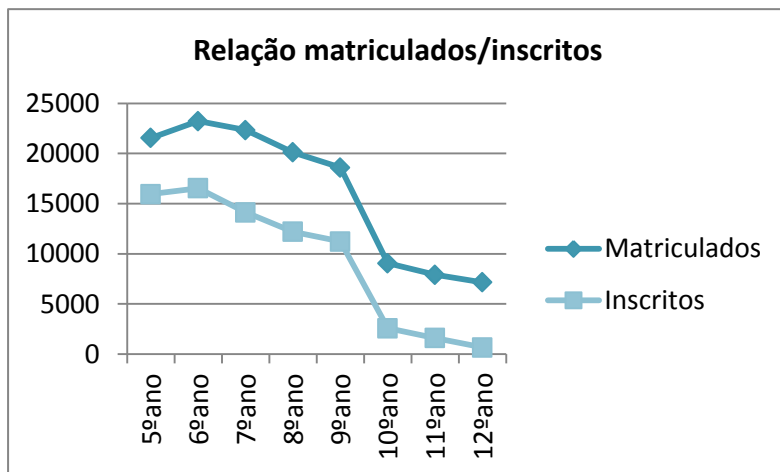

Inscrições em EMRC na Diocese

	1º ciclo	2º ciclo	3º ciclo	Secundário
Matriculados	43804	44781	61050	24130
Inscritos	1745	32492	37574	4857
% de Inscritos	3,98%	72,56%	61,55%	20,13%

## Inscrições em EMRC na Vigararia de Paços de Ferreira

Ano	1º ano*	2º ano*	3º ano*	4º ano*	5º ano	6º ano	7ºano	8ºano	9ºano	10º ano	11º ano	12º ano
Matriculados	487	528	531	574	734	877	877	781	728	402	266	237
Inscritos	0	0	0	0	697	804	739	624	610	136	88	29
	<b>1º ciclo</b>				<b>2ºciclo</b>		<b>3ºciclo</b>			<b>Secundário</b>		