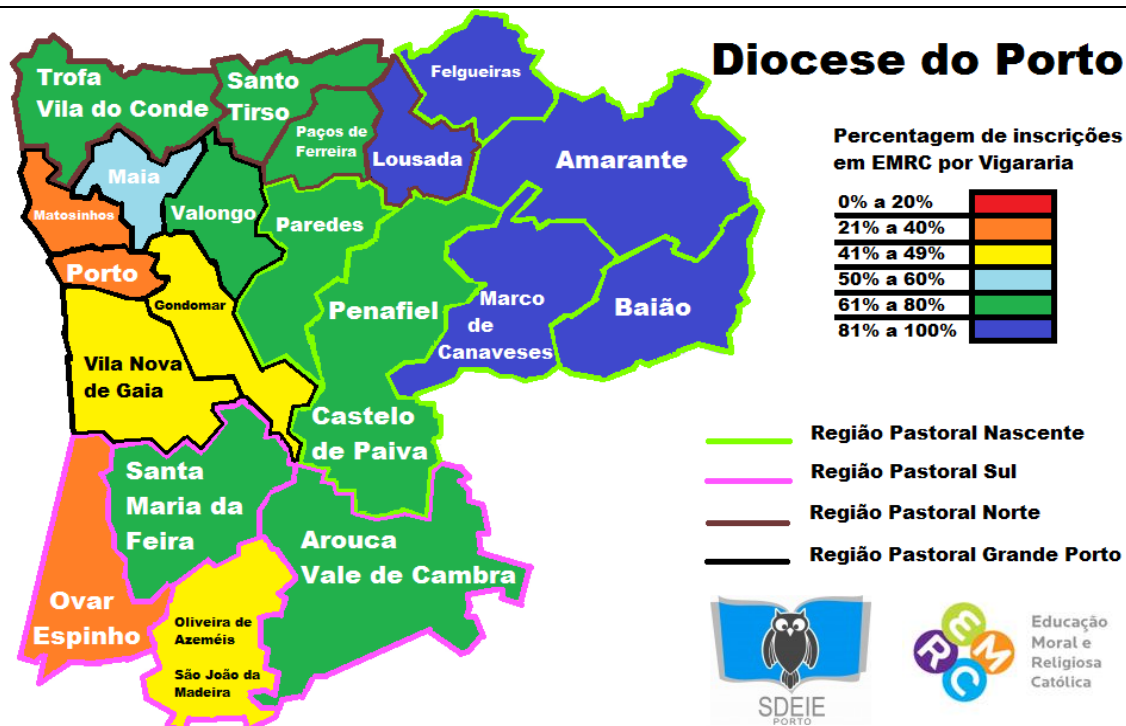

Inscrições em EMRC na Diocese

	1º ciclo	2º ciclo	3º ciclo	Secundário
Matriculados	43804	44781	61050	24130
Inscritos	1745	32492	37574	4857
% de Inscritos	3,98%	72,56%	61,55%	20,13%

Inscrições em EMRC na Vigararia de Paredes

*Dados apenas de alguns agrupamentos