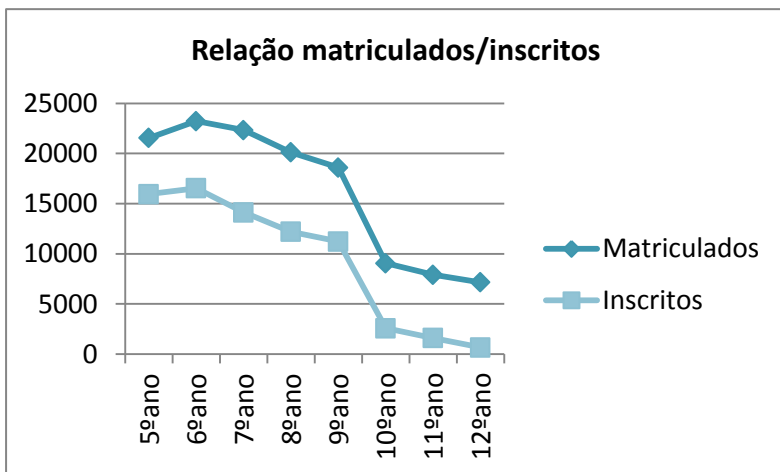

Inscrições em EMRC na Diocese

	1º ciclo	2º ciclo	3º ciclo	Secundário
Matriculados	43804	44781	61050	24130
Inscritos	1745	32492	37574	4857
% de Inscritos	3,98%	72,56%	61,55%	20,13%

Inscrições em EMRC na Vigararia de Paredes

Ano	1º ano*	2º ano*	3º ano*	4º ano*	5º ano	6º ano	7ºano	8ºano	9ºano	10º ano	11º ano	12º ano
Matriculados	288	335	334	361	1094	1175	936	819	772	248	223	231
Inscritos	0	0	0	0	1031	1103	786	586	539	112	81	49
	1º ciclo				2ºciclo		3ºciclo		Secundário			