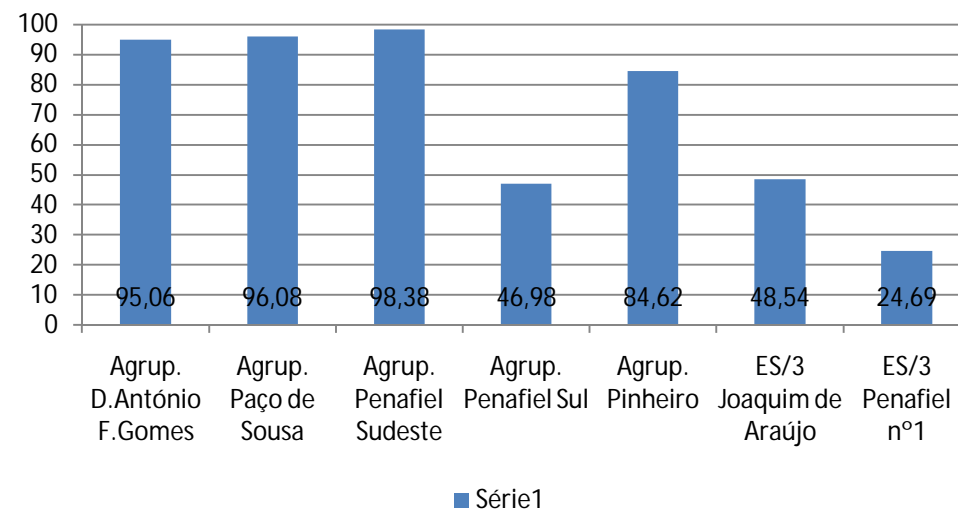

Inscrições por Agrupamento - Penafiel

* Os dados dos alunos matriculados no 1º Ciclo são referentes ao Agrupamento de Escolas de Penafiel Sul