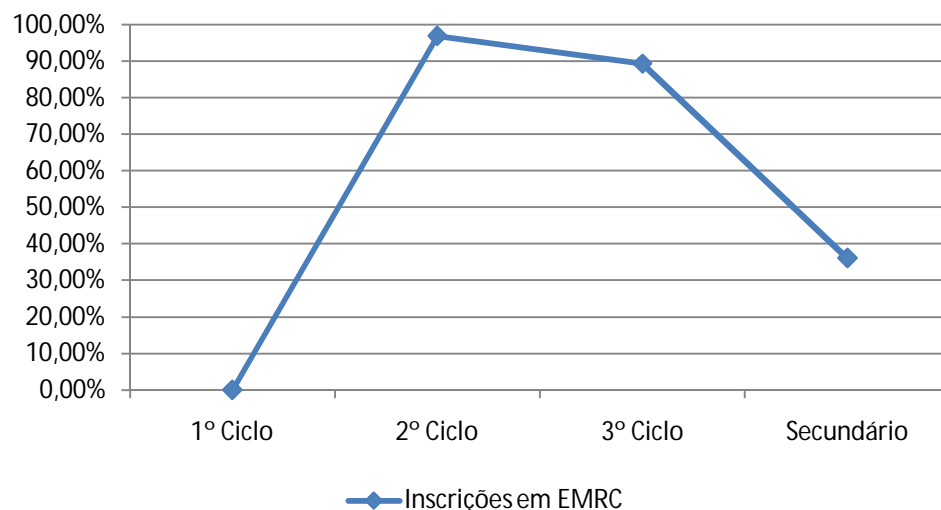

Secretariado Diocesano do Ensino da Igreja nas Escolas

Estatística do Ano lectivo 2010-11 da Vigararia de Penafiel

Nível de Ensino	Matriculados na Escolas	Inscritos em EMRC	Percentagem (%)
1º Ciclo	852*	0	0,00%
2º Ciclo	1066	1032	96,81%
3º Ciclo	3391	3027	89,27%
Ensino Secundário	1877	677	36,07%
Total	7186	4736	65,91%

Inscrições em EMRC - Penafiel