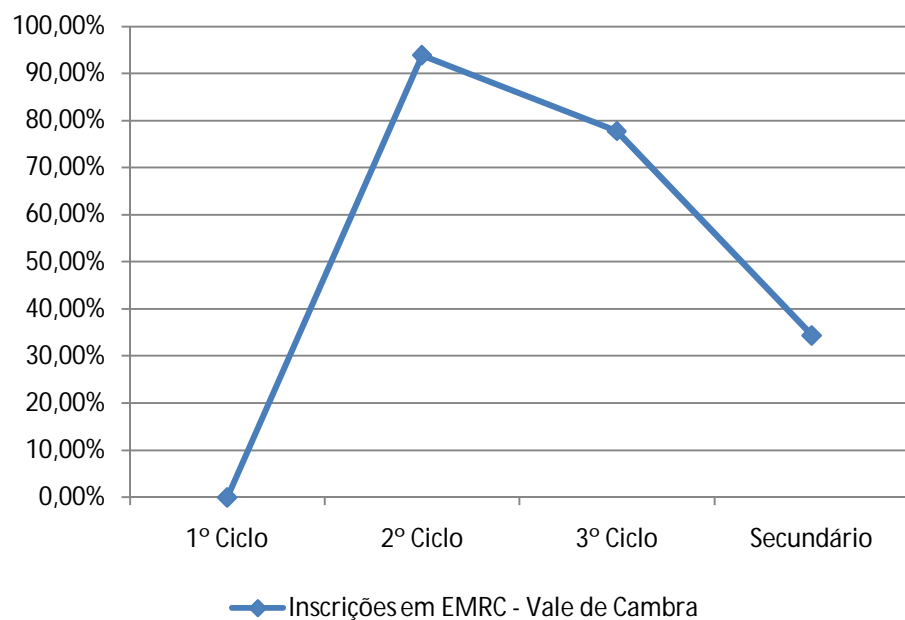

Secretariado Diocesano do Ensino da Igreja nas Escolas

Estatística do Ano lectivo 2010-11 da Vigararia de Vale de Cambra

Nível de Ensino	Matriculados na Escolas	Inscritos em EMRC	Percentagem (%)
1º Ciclo	0	0	0,00%
2º Ciclo	442	415	93,89%
3º Ciclo	670	521	77,76%
Ensino Secundário	352	121	34,38%
Total	1464	1057	72,19%

Inscrições em EMRC - Vale de Cambra

Inscrições por Agrupamento