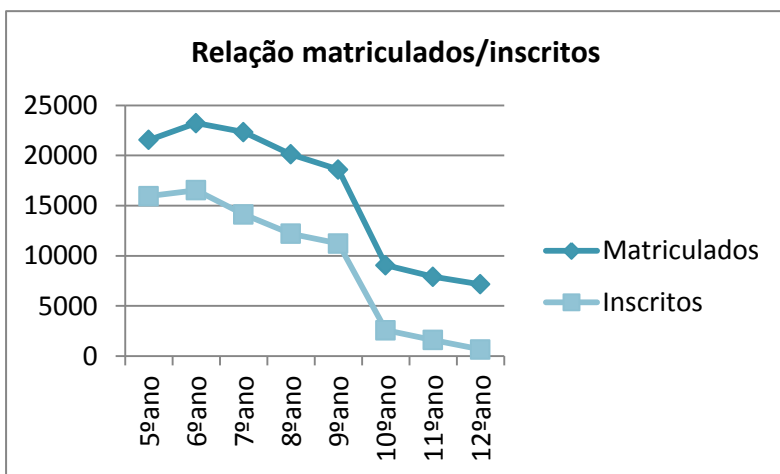

Inscrições em EMRC na Diocese

	1º ciclo	2º ciclo	3º ciclo	Secundário
Matriculados	43804	44781	61050	24130
Inscritos	1745	32492	37574	4857
% de Inscritos	3,98%	72,56%	61,55%	20,13%

Inscrições em EMRC na Vigararia de Valongo

Ano	1º ano*	2º ano*	3º ano*	4º ano*	5º ano	6º ano	7ºano	8ºano	9ºano	10º ano	11º ano	12º ano
Matriculados	78	100	94	117	1098	1124	1085	1046	874	343	276	291
Inscritos	0	0	0	0	847	822	719	604	555	116	60	38
	1º ciclo				2ºciclo		3ºciclo		Secundário			