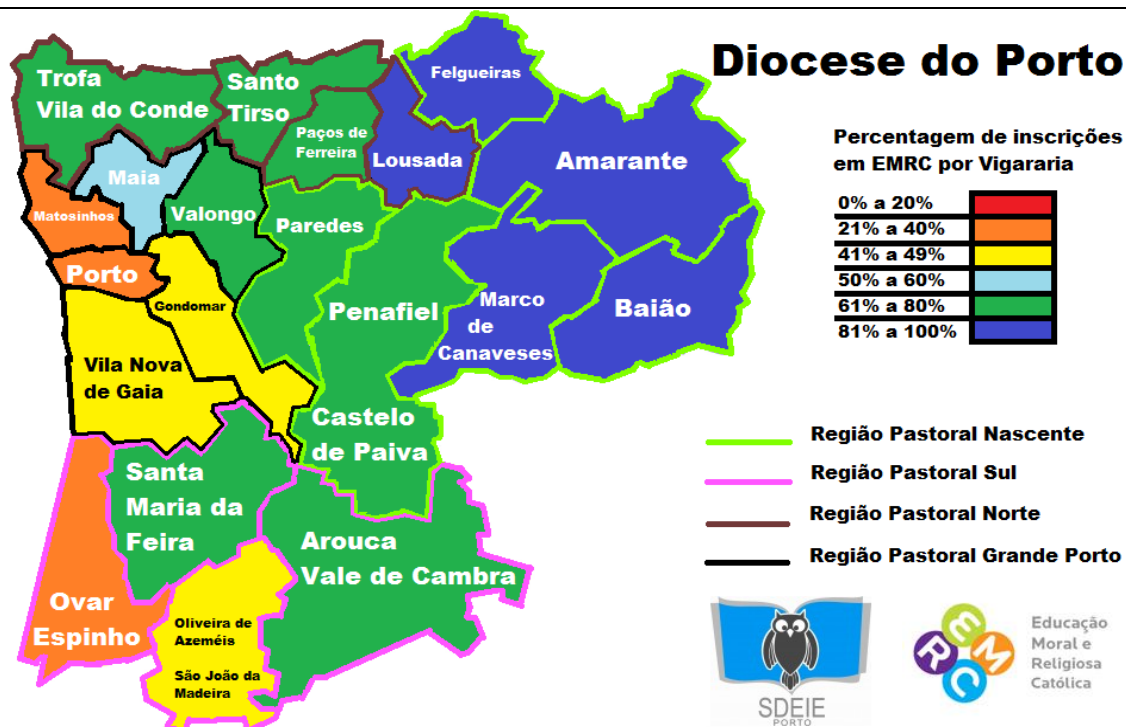

Inscrições em EMRC na Diocese

	1º ciclo	2º ciclo	3º ciclo	Secundário
Matriculados	43804	44781	61050	24130
Inscritos	1745	32492	37574	4857
% de Inscritos	3,98%	72,56%	61,55%	20,13%

Inscrições em EMRC na Vigararia de Valongo

*Dados apenas de alguns agrupamentos